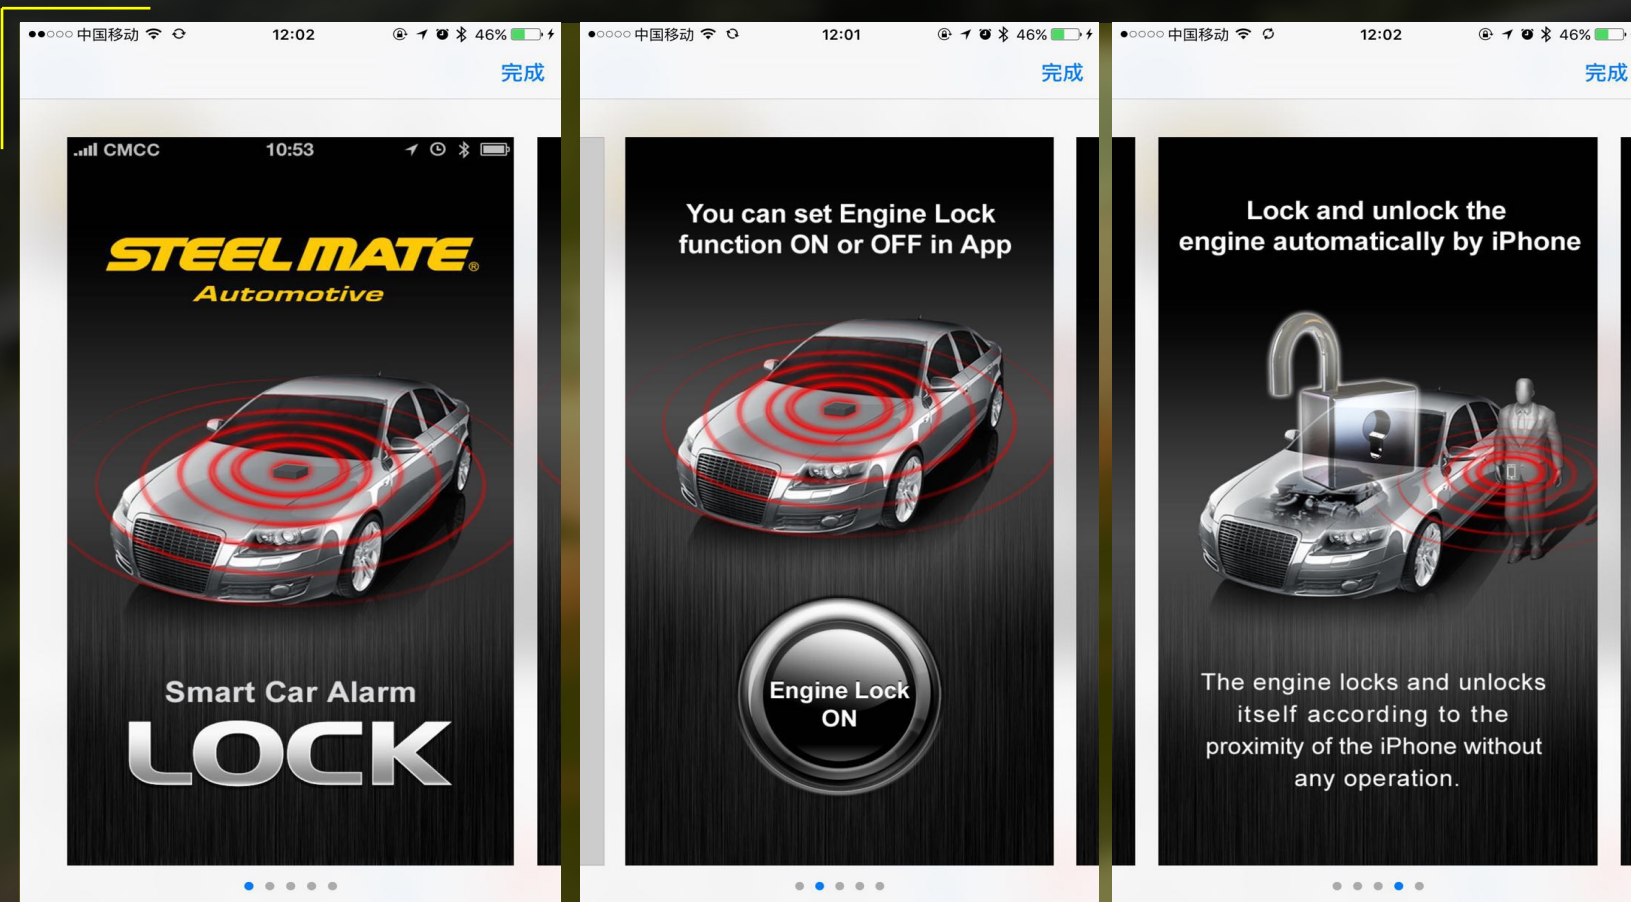

铁将军引擎锁 (MFi)