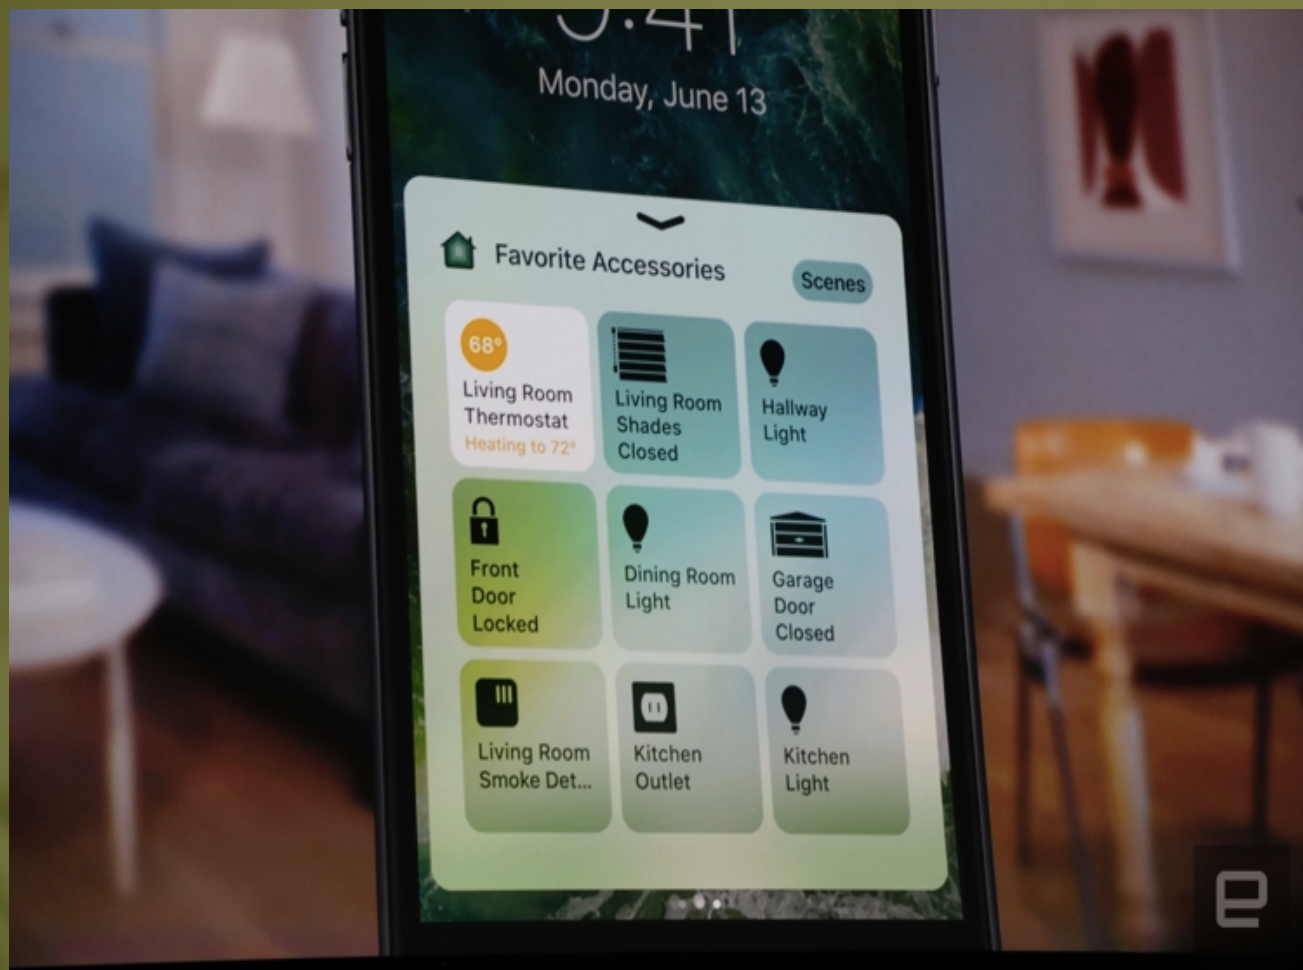

# HomeKit应用示意

可通过以下方式控制设备：

- Apple Home App
- Siri语音操控
- Apple Watch
- 第三方开发App
- Apple TV

# 市面上越来越多产品类型开始支持HomeKit

# Apple WWDC 2016 推出官方 Home 应用，推动智能家居落地

首批支持设备类型：

车库门、温控器

门锁、传感器

风扇、百叶窗

安防设备、照明

插座、空调

摄像头、门铃