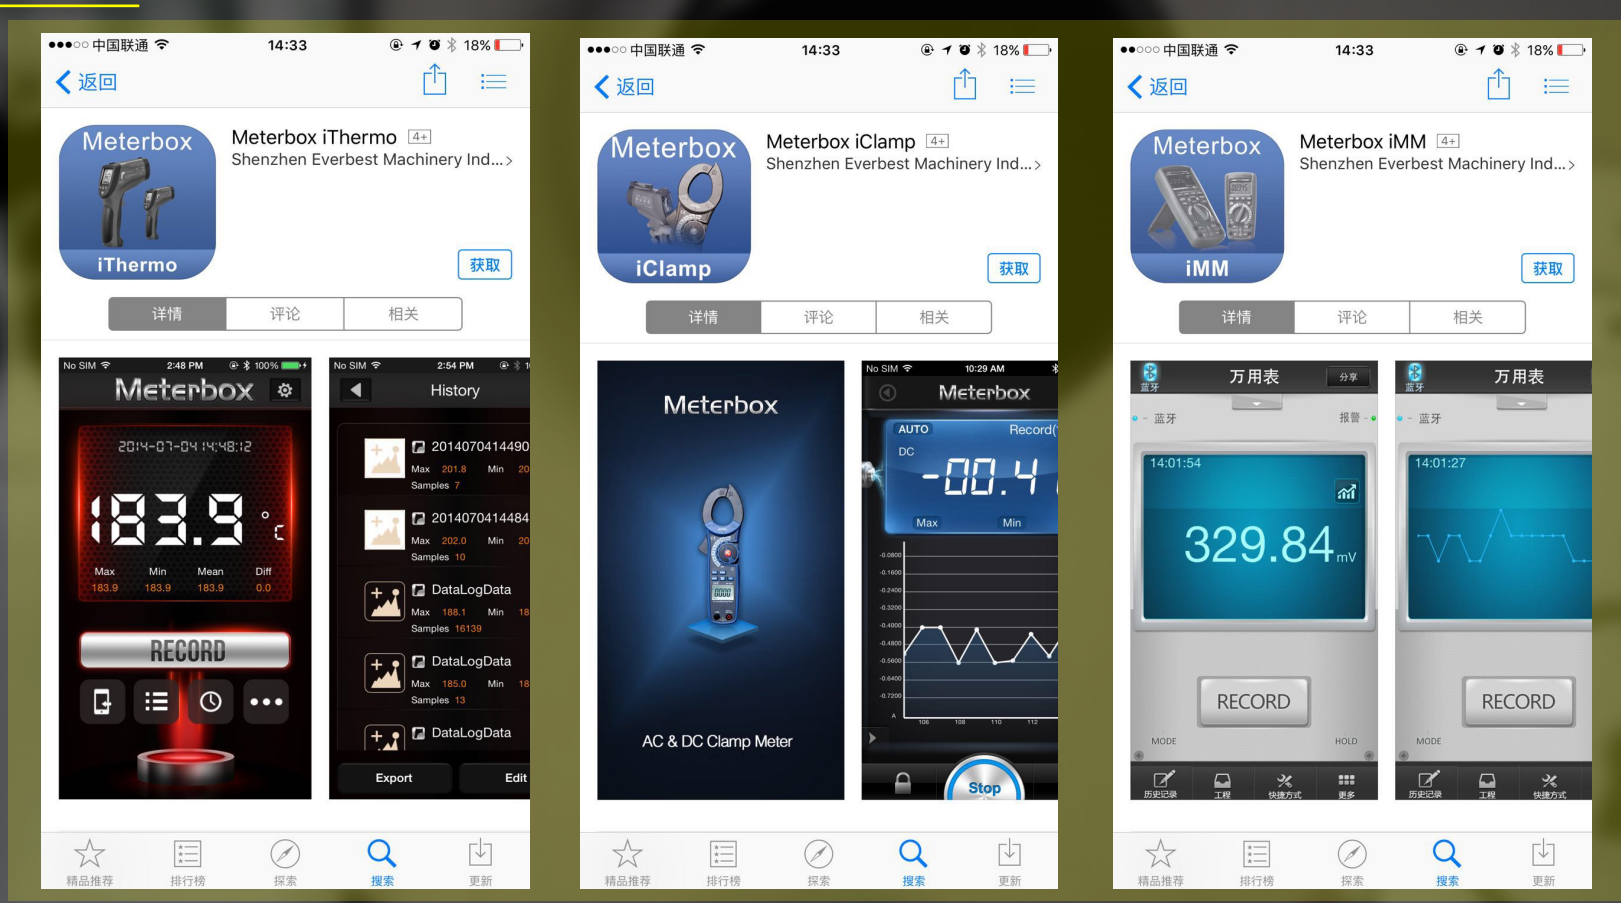

### 登录 / 开锁

- 管理员指纹授权登录
- 按我开锁
- 管理员门卡授权登录
- 密码开锁
- 管理员密码授权登录
- 酷炫开锁

指纹锁 普罗巴克 设置 更多

### 设置

源自现代极简主义设计风格，经典黑色镜面的触摸屏与镀铬金属边框完美结合，处处凸显时尚动感气息，轻触间彰显科技魅力，享受独特生活质感。独创行业领先指纹算法，成熟稳定。对难以识别的手指（如干手指、粗糙手指、老年手指、脏手指等）识别率高。

- 软件版本
- 密码设置
- 使用助手

指纹锁 普罗巴克 设置 更多

# 智能检测设备(万用表、钳表、激光检测仪)

如何学习软硬件结合的物联网开发？