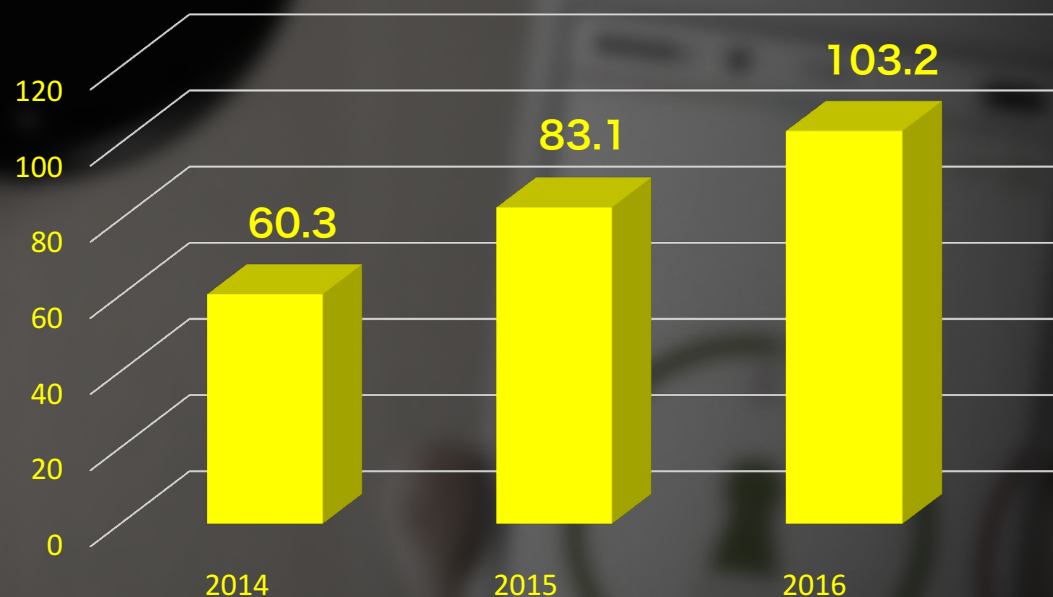

# 硬件行业发展大趋势——智能化

- **产量逐年增长**

2014年全球的智能硬件产量为60.3亿台，预计到2016年年底，全球智能硬件的产量将会达到103.2亿台。

- **产品丰富多元**

进入2015年，智能硬件市场步入了新的发展阶段，智能家居市场从家电到基础设施，各类智能硬件产品不断涌现，为打造智能生态做准备。未来智能硬件产品将更加多样化，而功能也会更加丰富和完善。

全球智能硬件产量增长趋势（单位：亿）

# 智能化的巨头——苹果（Apple）

- **品牌知名度高**

苹果的产品占市场份额大半，同时苹果围绕产品发展了许多以顾客为中心的增值服务，为品牌联想的塑造起到了相当正面的推动作用。

- **技术水平强大**

苹果一直是物联网的领军者，已申请多项关于智能家居的专利。同时已有的iPhone、iPad、iBeacon技术和AppleWatch，Apple TV等一系列产品能为苹果用户打造一整套完整的“智能生活”概念。